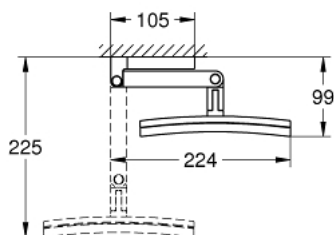

40 808 000 SELECTION CUBE ZRCALO

OPIS PROIZVODA

- Colour: chrome
- materijal: staklo / metal
- zidna ugradnja
- skriveno učvršćivanje
- magnification: x 3
- GROHE LongLife premaz