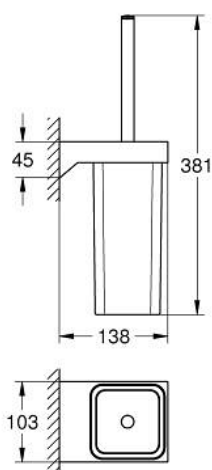

## 40 857 000 SELECTION CUBE SET WC ČETKE

### REZERVNI DIJELOVI, ožujka 2016 – now

1: Rezervna četka (Br. narudžbe 40868000)

1.1: Rezervna glava za WC četku (Br. narudžbe 40870000)

2: Stakleni stalak za WC četku (Br. narudžbe 40867000)