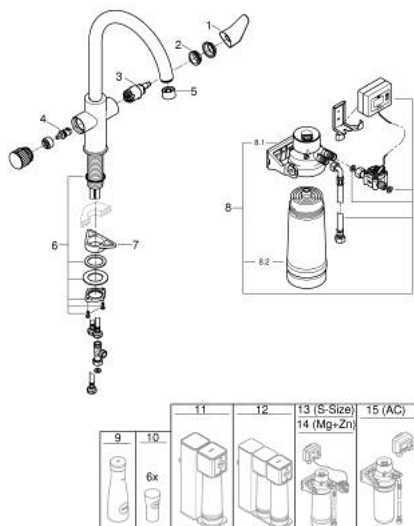

40 876 000 GROHE BLUE ULTRASAFE FILTER STARTER SET

OPIS PROIZVODA

- sastoji se od:
- GROHE Blue filter head
- GROHE Blue Ultrasafe filter retains microplastic > 1 µm, 99.999 % of bacteria and 99,5 % of lead
- smanjuje tvari odgovorne za okus i miris, na primjer klor
- filter capacity 3000 l, the filter must be replaced after 6 months of use
- mjerač protoka za mjerenje životnog vijeka filtera, uključuje 2 x AA baterije
- compatible with GROHE Blue Pure single faucets

40 876 000 GROHE BLUE ULTRASAFE FILTER STARTER SET

REZERVNI DIJELOVI, srpnja 2021 – now

- 1: Ručica (Br. narudžbe 48510000)
- 2: Prsten za učvršćivanje (Br. narudžbe 07419000)
- 3: Kartuša (Br. narudžbe 46963000)
- 4: null (Br. narudžbe 48620000)
- 5: Upravljač protoka (Br. narudžbe 48343000)
- 6: Sklop za učvršćivanje držača (Br. narudžbe 48384000)
- 7: Potporna ploča (Br. narudžbe 05334000)