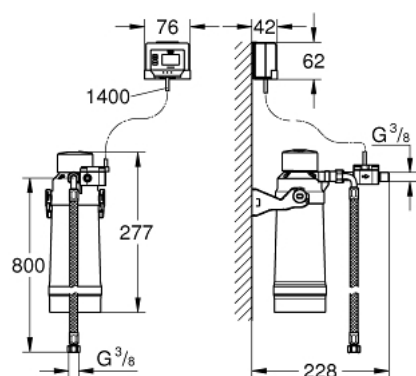

40 876 000 GROHE BLUE ULTRASAFE FILTER STARTER SET

OPIS PROIZVODA

- sastoji se od:
- GROHE Blue filter head
- GROHE Blue Ultrasafe filter retains microplastic > 1 µm, 99.999 % of bacteria and 99,5 % of lead
- smanjuje tvari odgovorne za okus i miris, na primjer klor
- filter capacity 3000 l, the filter must be replaced after 6 months of use
- mjerač protoka za mjerenje životnog vijeka filtera, uključuje 2 x AA baterije
- compatible with GROHE Blue Pure single faucets

40 876 000 GROHE BLUE ULTRASAFE FILTER STARTER SET

REZERVNI DIJELOVI, srpnja 2021 – now

- 1: Ručica (Br. narudžbe 48510000)
- 2: Prsten za učvršćivanje (Br. narudžbe 07419000)
- 3: Kartuša (Br. narudžbe 46963000)
- 4: null (Br. narudžbe 48620000)
- 5: Upravljač protoka (Br. narudžbe 48343000)
- 6: Sklop za učvršćivanje držača (Br. narudžbe 48384000)
- 7: Potporna ploča (Br. narudžbe 05334000)