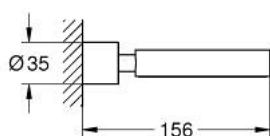

40 885 000 **ATRIO DRŽAČ**

OPIS PROIZVODA

- Colour: chrome
- fits soap dish 40 883 000 or hair dryer inlet 40 964 001 (please order separately)
- materijal: metal
- skriveno učvršćivanje
- GROHE LongLife premaz