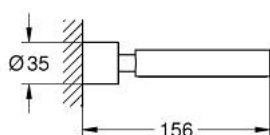

40 885 AL0 ATRIO DRŽAČ

OPIS PROIZVODA

- Colour: brushed hard graphite
- fits soap dish 40 883 000 or hair dryer inlet 40 964 001 (please order separately)
- materijal: metal
- skriveno učvršćivanje
- GROHE LongLife premaz