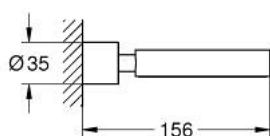

40 885 DA0 **ATRIO DRŽAČ**

OPIS PROIZVODA

- Colour: warm sunset
- fits soap dish 40 883 000 or hair dryer inlet 40 964 001 (please order separately)
- materijal: metal
- skriveno učvršćivanje
- GROHE LongLife premaz