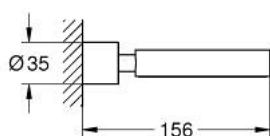

40 885 GL0 ATRIO DRŽAČ

OPIS PROIZVODA

- Colour: cool sunrise
- fits soap dish 40 883 000 or hair dryer inlet 40 964 001 (please order separately)
- materijal: metal
- skriveno učvršćivanje
- GROHE LongLife premaz