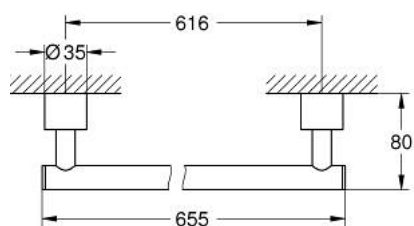

40 889 AL0 ATRIO DRŽAČ ZA RUČNIK

OPIS PROIZVODA

- Colour: brushed hard graphite
- 650 mm (drilling length 600 mm)
- materijal: metal
- skriveno učvršćivanje
- GROHE LongLife premaz