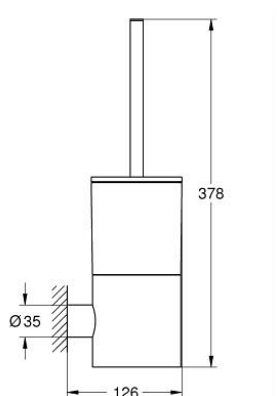

40 892 DA0 ATRIO SET WC ČETKE

OPIS PROIZVODA

- Colour: warm sunset
- materijal: staklo / metal
- zidna ugradnja
- skriveno učvršćivanje
- GROHE LongLife premaz

40 892 DA0 ATRIO SET WC ČETKE

REZERVNI DIJELOVI, rujna 2021 – now

1: Rezervna četka (Br. narudžbe 40951DA0)

1.1: Rezervna glava za WC četku (Br. narudžbe 40791KS1)

2: Rezervna čaša (Br. narudžbe 40952000)