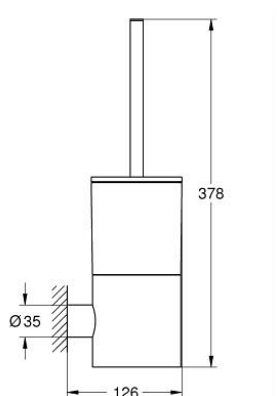

40 892 DC0 ATRIO SET WC ČETKE

OPIS PROIZVODA

- Colour: supersteel
- materijal: staklo / metal
- zidna ugradnja
- skriveno učvršćivanje
- GROHE LongLife premaz