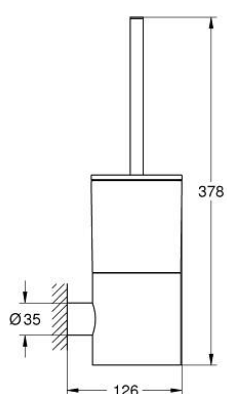

40 892 DL0 ATRIO SET WC ČETKE

OPIS PROIZVODA

- Colour: brushed warm sunset
- materijal: staklo / metal
- zidna ugradnja
- skriveno učvršćivanje
- GROHE LongLife premaz

40 892 DL0 ATRIO SET WC ČETKE

REZERVNI DIJELOVI, studenoga 2022 – now

- 1: Rezervna četka (Br. narudžbe 40951DL0)
- 1.1: Rezervna glava za WC četku (Br. narudžbe 40791KS1)
- 2: Rezervna čaša (Br. narudžbe 40952000)