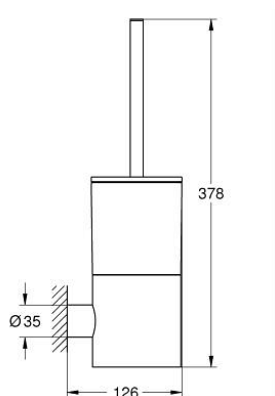

## 40 892 MG0 ATRIO SET WC ČETKE

### OPIS PROIZVODA

- Colour: satin graphite
- materijal: staklo / metal
- zidna ugradnja
- skriveno učvršćivanje
- GROHE LongLife premaz