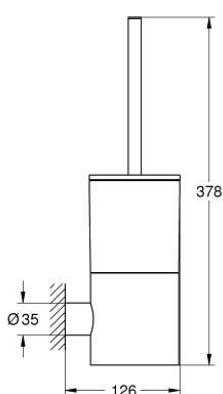

## 40 892 MS0 ATRIO SET WC ČETKE

### OPIS PROIZVODA

- Colour: satin steel
- materijal: staklo / metal
- zidna ugradnja
- skriveno učvršćivanje
- GROHE LongLife premaz