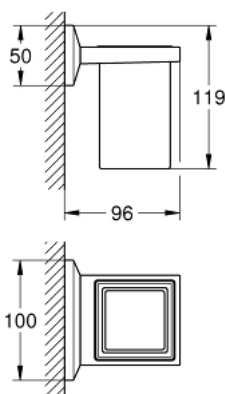

## 40 893 000 ALLURE BRILLIANT DRŽAČ S POSUDOM

### OPIS PROIZVODA

- Colour: chrome
- materijal: staklo / metal
- skriveno učvršćivanje
- GROHE LongLife premaz