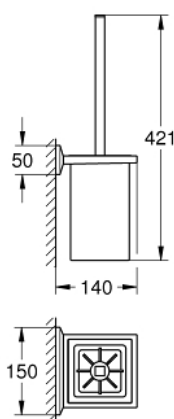

## 40 900 000 ALLURE BRILLIANT SET WC ČETKE

**REZERVNI DIJELOVI**, rujna 2021 – now

1: Četkica (Br. narudžbe 40581000)

1.1: Rezervna glava za WC četku (Br. narudžbe 40582000)

2: Rezervna čaša za WC četku (Br. narudžbe 40583000)