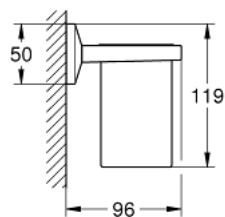

### OPIS PROIZVODA

- Colour: chrome
- materijal: staklo / metal
- skriveno učvršćivanje
- GROHE LongLife premaz