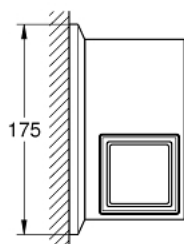

### OPIS PROIZVODA

- Colour: chrome
- materijal: staklo / metal
- skriveno učvršćivanje
- GROHE LongLife premaz