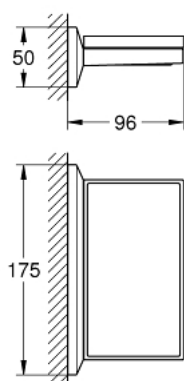

40 907 000 ALLURE BRILLIANT POLICA SA DRŽAČEM SAPUNA

OPIS PROIZVODA

- Colour: chrome
- GROHE LongLife premaz

40 907 000 ALLURE BRILLIANT POLICA SA DRŽAČEM SAPUNA

REZERVNI DIJELOVI, rujna 2021 – now

1: Spare soap dish (Br. narudžbe 40580000)