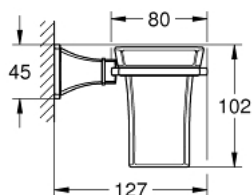

40 909 000 GRANDERA DRŽAČ S KERAMIČKOM POSUDOM

OPIS PROIZVODA

- Colour: chrome
- material: ceramic/metal
- skriveno učvršćivanje
- GROHE LongLife premaz

Pure Freude
an Wasser

40 909 000 GRANDERA DRŽAČ S KERAMIČKOM POSUDOM