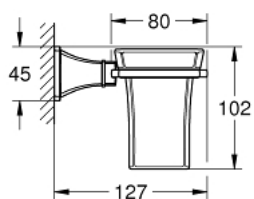

## 40 909 IG0 GRANDERA DRŽAČ S KERAMIČKOM POSUDOM

### OPIS PROIZVODA

- Colour: chrome/gold
- material: ceramic/metal
- skriveno učvršćivanje
- GROHE LongLife premaz

Pure Freude  
an Wasser

## 40 909 IG0 GRANDERA DRŽAČ S KERAMIČKOM POSUDOM

REZERVNI DIJELOVI, rujna 2021 – now

1: Cup (Br. narudžbe 40668000)