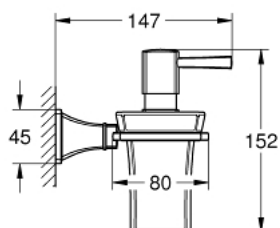

40 910 000 GRANDERA DRŽAČ S KERAMIČKOM POSUDOM ZA TEKUĆI SAPUN

OPIS PROIZVODA

- Colour: chrome
- material: ceramic/metal
- filling quantity 110 ml
- GROHE LongLife premaz

40 910 000 GRANDERA DRŽAČ S KERAMIČKOM POSUDOM ZA TEKUĆI SAPUN