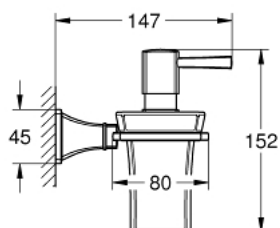

40 910 IG0 GRANDERA DRŽAČ S KERAMIČKOM POSUDOM ZA TEKUĆI SAPUN

OPIS PROIZVODA

- Colour: chrome/gold
- material: ceramic/metal
- filling quantity 110 ml
- GROHE LongLife premaz

40 910 IG0 GRANDERA DRŽAČ S KERAMIČKOM POSUDOM ZA TEKUĆI SAPUN