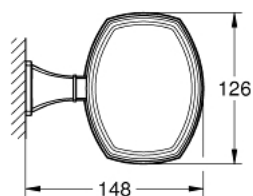

## 40 923 IG0 GRANDERA DRŽAČ S KERAMIČKOM POSUDOM ZA SAPUN

### OPIS PROIZVODA

- Colour: chrome/gold
- material: ceramic/metal
- skriveno učvršćivanje
- GROHE LongLife premaz

## 40 923 IG0 GRANDERA DRŽAČ S KERAMIČKOM POSUDOM ZA SAPUN

**REZERVNI DIJELOVI**, rujna 2021 – now

1: Spare soap dish (Br. narudžbe 40670000)