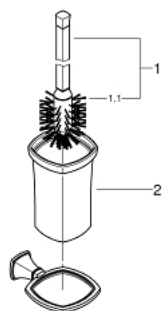

### OPIS PROIZVODA

- Colour: chrome
- materijal: keramika
- GROHE LongLife premaz

### REZERVNI DIJELOVI, rujna 2021 – now

- 1: Četkica (Br. narudžbe 40672000)
- 1.1: Rezervna glava za WC četku (Br. narudžbe 40673000)
- 2: Rezervna čaša za WC četku (Br. narudžbe 40671000)