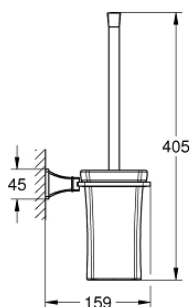

## 40 946 000 GRANDERA SET WC ČETKE

### REZERVNI DIJELOVI, rujna 2021 – now

- 1: Četkica (Br. narudžbe 40672000)
- 1.1: Rezervna glava za WC četku (Br. narudžbe 40673000)
- 2: Rezervna čaša za WC četku (Br. narudžbe 40671000)