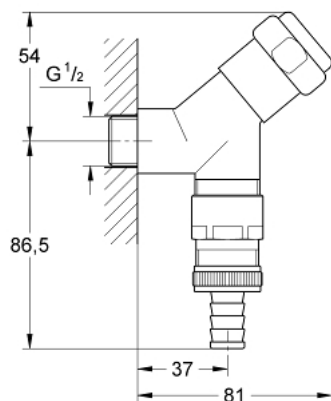

## 41 015 000 ORIGINAL WAS® VENTIL ZA POVEZIVANJE 1/2"

### OPIS PROIZVODA

- Colour: chrome
- zidna ugradnja
- Integrirana zaštita od puknuća crijeva
- masni gornji dio komore 1/2" za priključak crijeva koji se može zatvoriti
- nepovratni ventil tipa EB
- zaštićeno protiv povrata vode
- GROHE LongLife premaz

## 41 015 000 ORIGINAL WAS® VENTIL ZA POVEZIVANJE 1/2"

**REZERVNI DIJELOVI**, lipnja 2006 – now

1: Glava 1/2" (Br. narudžbe 41818000)

1.1: Umetak na kopčanje (Br. narudžbe 4184200M)

2: Ručica (Br. narudžbe 41000000)\*