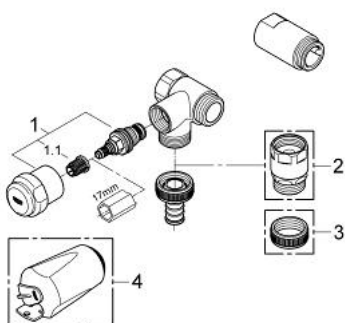

41 040 000 ORIGINAL WAS® VENTIL "MIXER" 3/4"

OPIS PROIZVODA

- Colour: chrome
- zidna ugradnja
- za zidne miješalice 1/2"
- spoj s lijeve strane
- masni gornji dio komore 1/2" za priključak crijeva koji se može zatvoriti
- nepovratni ventil tipa EB
- razdjelnik
- zaštićeno protiv povrata vode
- GROHE LongLife premaz
- za kombinaciju s ventilom za ventiliranje cijevi tipa HB 41 239 000

41 040 000 ORIGINAL WAS® VENTIL "MIXER" 3/4"

REZERVNI DIJELOVI, lipnja 2006 – now

- 1: Glava 1/2" (Br. narudžbe 41818000)
 - 1.1: Umetak na kopčanje (Br. narudžbe 4184200M)
 - 2: Ventil za cijevi 3/4" (Br. narudžbe 41239000)*
 - 3: Čep 3/4" (Br. narudžbe 41826000)*
 - 4: Ručica (Br. narudžbe 41000000)*
- * Izborni dodaci