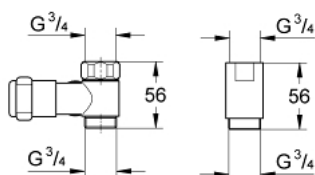

41 040 000 ORIGINAL WAS® VENTIL "MIXER" 3/4"

OPIS PROIZVODA

- Colour: chrome
- zidna ugradnja
- za zidne miješalice 1/2"
- spoj s lijeve strane
- masni gornji dio komore 1/2" za priključak crijeva koji se može zatvoriti
- nepovratni ventil tipa EB
- razdjelnik
- zaštićeno protiv povrata vode
- GROHE LongLife premaz
- za kombinaciju s ventilom za ventiliranje cijevi tipa HB 41 239 000

41 040 000 ORIGINAL WAS® VENTIL "MIXER" 3/4"

REZERVNI DIJELOVI, lipnja 2006 – now

- 1: Glava 1/2" (Br. narudžbe 41818000)
 - 1.1: Umetak na kopčanje (Br. narudžbe 4184200M)
 - 2: Ventil za cijevi 3/4" (Br. narudžbe 41239000)*
 - 3: Čep 3/4" (Br. narudžbe 41826000)*
 - 4: Ručica (Br. narudžbe 41000000)*
- * Izborni dodaci