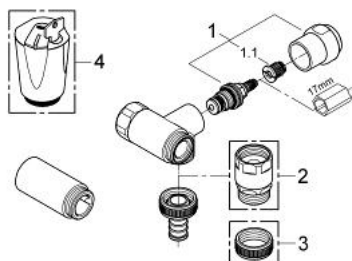

41 043 000 ORIGINAL WAS® VENTIL "MIXER" 3/4"

OPIS PROIZVODA

- Colour: chrome
- zidna ugradnja
- za zidne miješalice 1/2"
- desni spoj
- masni gornji dio komore 1/2" za priključak crijeva koji se može zatvoriti
- nepovratni ventil tipa EB
- razdjelnik
- zaštićeno protiv povrata vode
- GROHE LongLife premaz
- za kombinaciju s ventilom za ventiliranje cijevi tipa HB 41 239 000

41 043 000 ORIGINAL WAS® VENTIL "MIXER" 3/4"

REZERVNI DIJELOVI, lipnja 2006 – now

1: Glava 1/2" (Br. narudžbe 41818000)

1.1: Umetak na kopčanje (Br. narudžbe 4184200M)

2: Ventil za cijevi 3/4" (Br. narudžbe 41239000)*

3: Čep 3/4" (Br. narudžbe 41826000)*

4: Ručica (Br. narudžbe 41000000)*

* Izborni dodaci