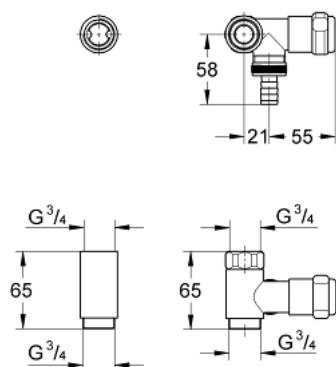

41 043 000 ORIGINAL WAS® VENTIL "MIXER" 3/4"

OPIS PROIZVODA

- Colour: chrome
- zidna ugradnja
- za zidne miješalice 1/2"
- desni spoj
- masni gornji dio komore 1/2" za priključak crijeva koji se može zatvoriti
- nepovratni ventil tipa EB
- razdjelnik
- zaštićeno protiv povrata vode
- GROHE LongLife premaz
- za kombinaciju s ventilom za ventiliranje cijevi tipa HB 41 239 000

41 043 000 ORIGINAL WAS® VENTIL "MIXER" 3/4"

REZERVNI DIJELOVI, lipnja 2006 – now

1: Glava 1/2" (Br. narudžbe 41818000)

1.1: Umetak na kopčanje (Br. narudžbe 4184200M)

2: Ventil za cijevi 3/4" (Br. narudžbe 41239000)*

3: Čep 3/4" (Br. narudžbe 41826000)*

4: Ručica (Br. narudžbe 41000000)*

* Izborni dodaci