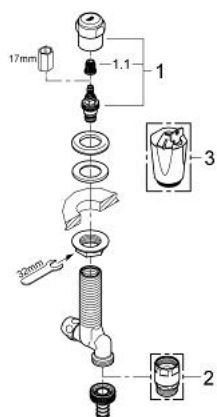

41 050 000 **ORIGINAL WAS® VENTIL ISPOD UMIVAONIKA 1/2"**

OPIS PROIZVODA

- Colour: chrome
- Instalacija sudopera
- prilagodivo do 50 mm
- masni gornji dio komore 1/2" za priključak crijeva koji se može zatvoriti
- nepovratni ventil tipa EB
- zaštićeno protiv povrata vode
- GROHE LongLife premaz
- za kombinaciju s ventilom za ventiliranje cijevi tipa HB 41 239 000

41 050 000 ORIGINAL WAS® VENTIL ISPOD UMIVAONIKA 1/2"

REZERVNI DIJELOVI, lipnja 2006 – now

1: Glava 1/2" (Br. narudžbe 41818000)

1.1: Umetak na kopčanje (Br. narudžbe 4184200M)

2: Ventil za cijevi 3/4" (Br. narudžbe 41239000)*