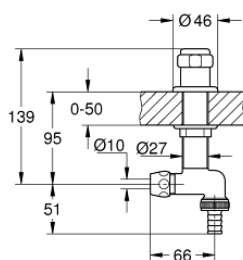

41 050 000 **ORIGINAL WAS® VENTIL ISPOD UMIVAONIKA 1/2"**

OPIS PROIZVODA

- Colour: chrome
- Instalacija sudopera
- prilagodivo do 50 mm
- masni gornji dio komore 1/2" za priključak crijeva koji se može zatvoriti
- nepovratni ventil tipa EB
- zaštićeno protiv povrata vode
- GROHE LongLife premaz
- za kombinaciju s ventilom za ventiliranje cijevi tipa HB 41 239 000

41 050 000 ORIGINAL WAS® VENTIL ISPOD UMIVAONIKA 1/2"

REZERVNI DIJELOVI, lipnja 2006 – now

1: Glava 1/2" (Br. narudžbe 41818000)

1.1: Umetak na kopčanje (Br. narudžbe 4184200M)

2: Ventil za cijevi 3/4" (Br. narudžbe 41239000)*