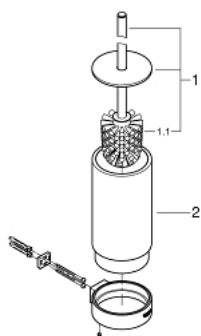

41 215 KF0 SELECTION SET WC ČETKE

OPIS PROIZVODA

- Colour: phantom black
- materijal: staklo / metal
- zidna ugradnja
- skriveno učvršćivanje
- za profesionalce

41 215 KF0 **SELECTION SET WC ČETKE**

REZERVNI DIJELOVI, ožujka 2022 – now

- 1: Rezervna četka (Br. narudžbe 40951KF0)
- 1.1: Rezervna glava za WC četku (Br. narudžbe 40791001)
- 2: Rezervna čaša za WC četku (Br. narudžbe 40993000)