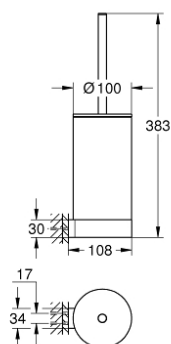

41 215 KF0 SELECTION SET WC ČETKE

OPIS PROIZVODA

- Colour: phantom black
- materijal: staklo / metal
- zidna ugradnja
- skriveno učvršćivanje
- za profesionalce

41 215 KF0 **SELECTION SET WC ČETKE**

REZERVNI DIJELOVI, ožujka 2022 – now

- 1: Rezervna četka (Br. narudžbe 40951KF0)
- 1.1: Rezervna glava za WC četku (Br. narudžbe 40791001)
- 2: Rezervna čaša za WC četku (Br. narudžbe 40993000)