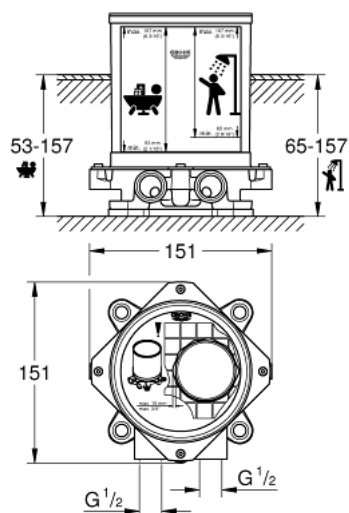

## 45 984 001 SET ZA UGRADNJU ½"

### OPIS PROIZVODA

- za podno ugradbene miješalice za kadu i tuš miješalice
- bez seta za završnu instalaciju
- ugradbeno tipkalo za vodokotlić 360° horizontalna i 3° vertikalna prilagodba
- ugradbena dubina 53-157 mm za miješalice za kadu/ izljev, ravnotežna osnova 104 mm
- ugradbena dubina 65-157 mm za tuš miješalice, ravnotežna osnova 92 mm
- dva ½" ženska priključka (topla/hladna opskrba)
- priključak za ispiranje
- uključena brtva
- fiksirajući materijal